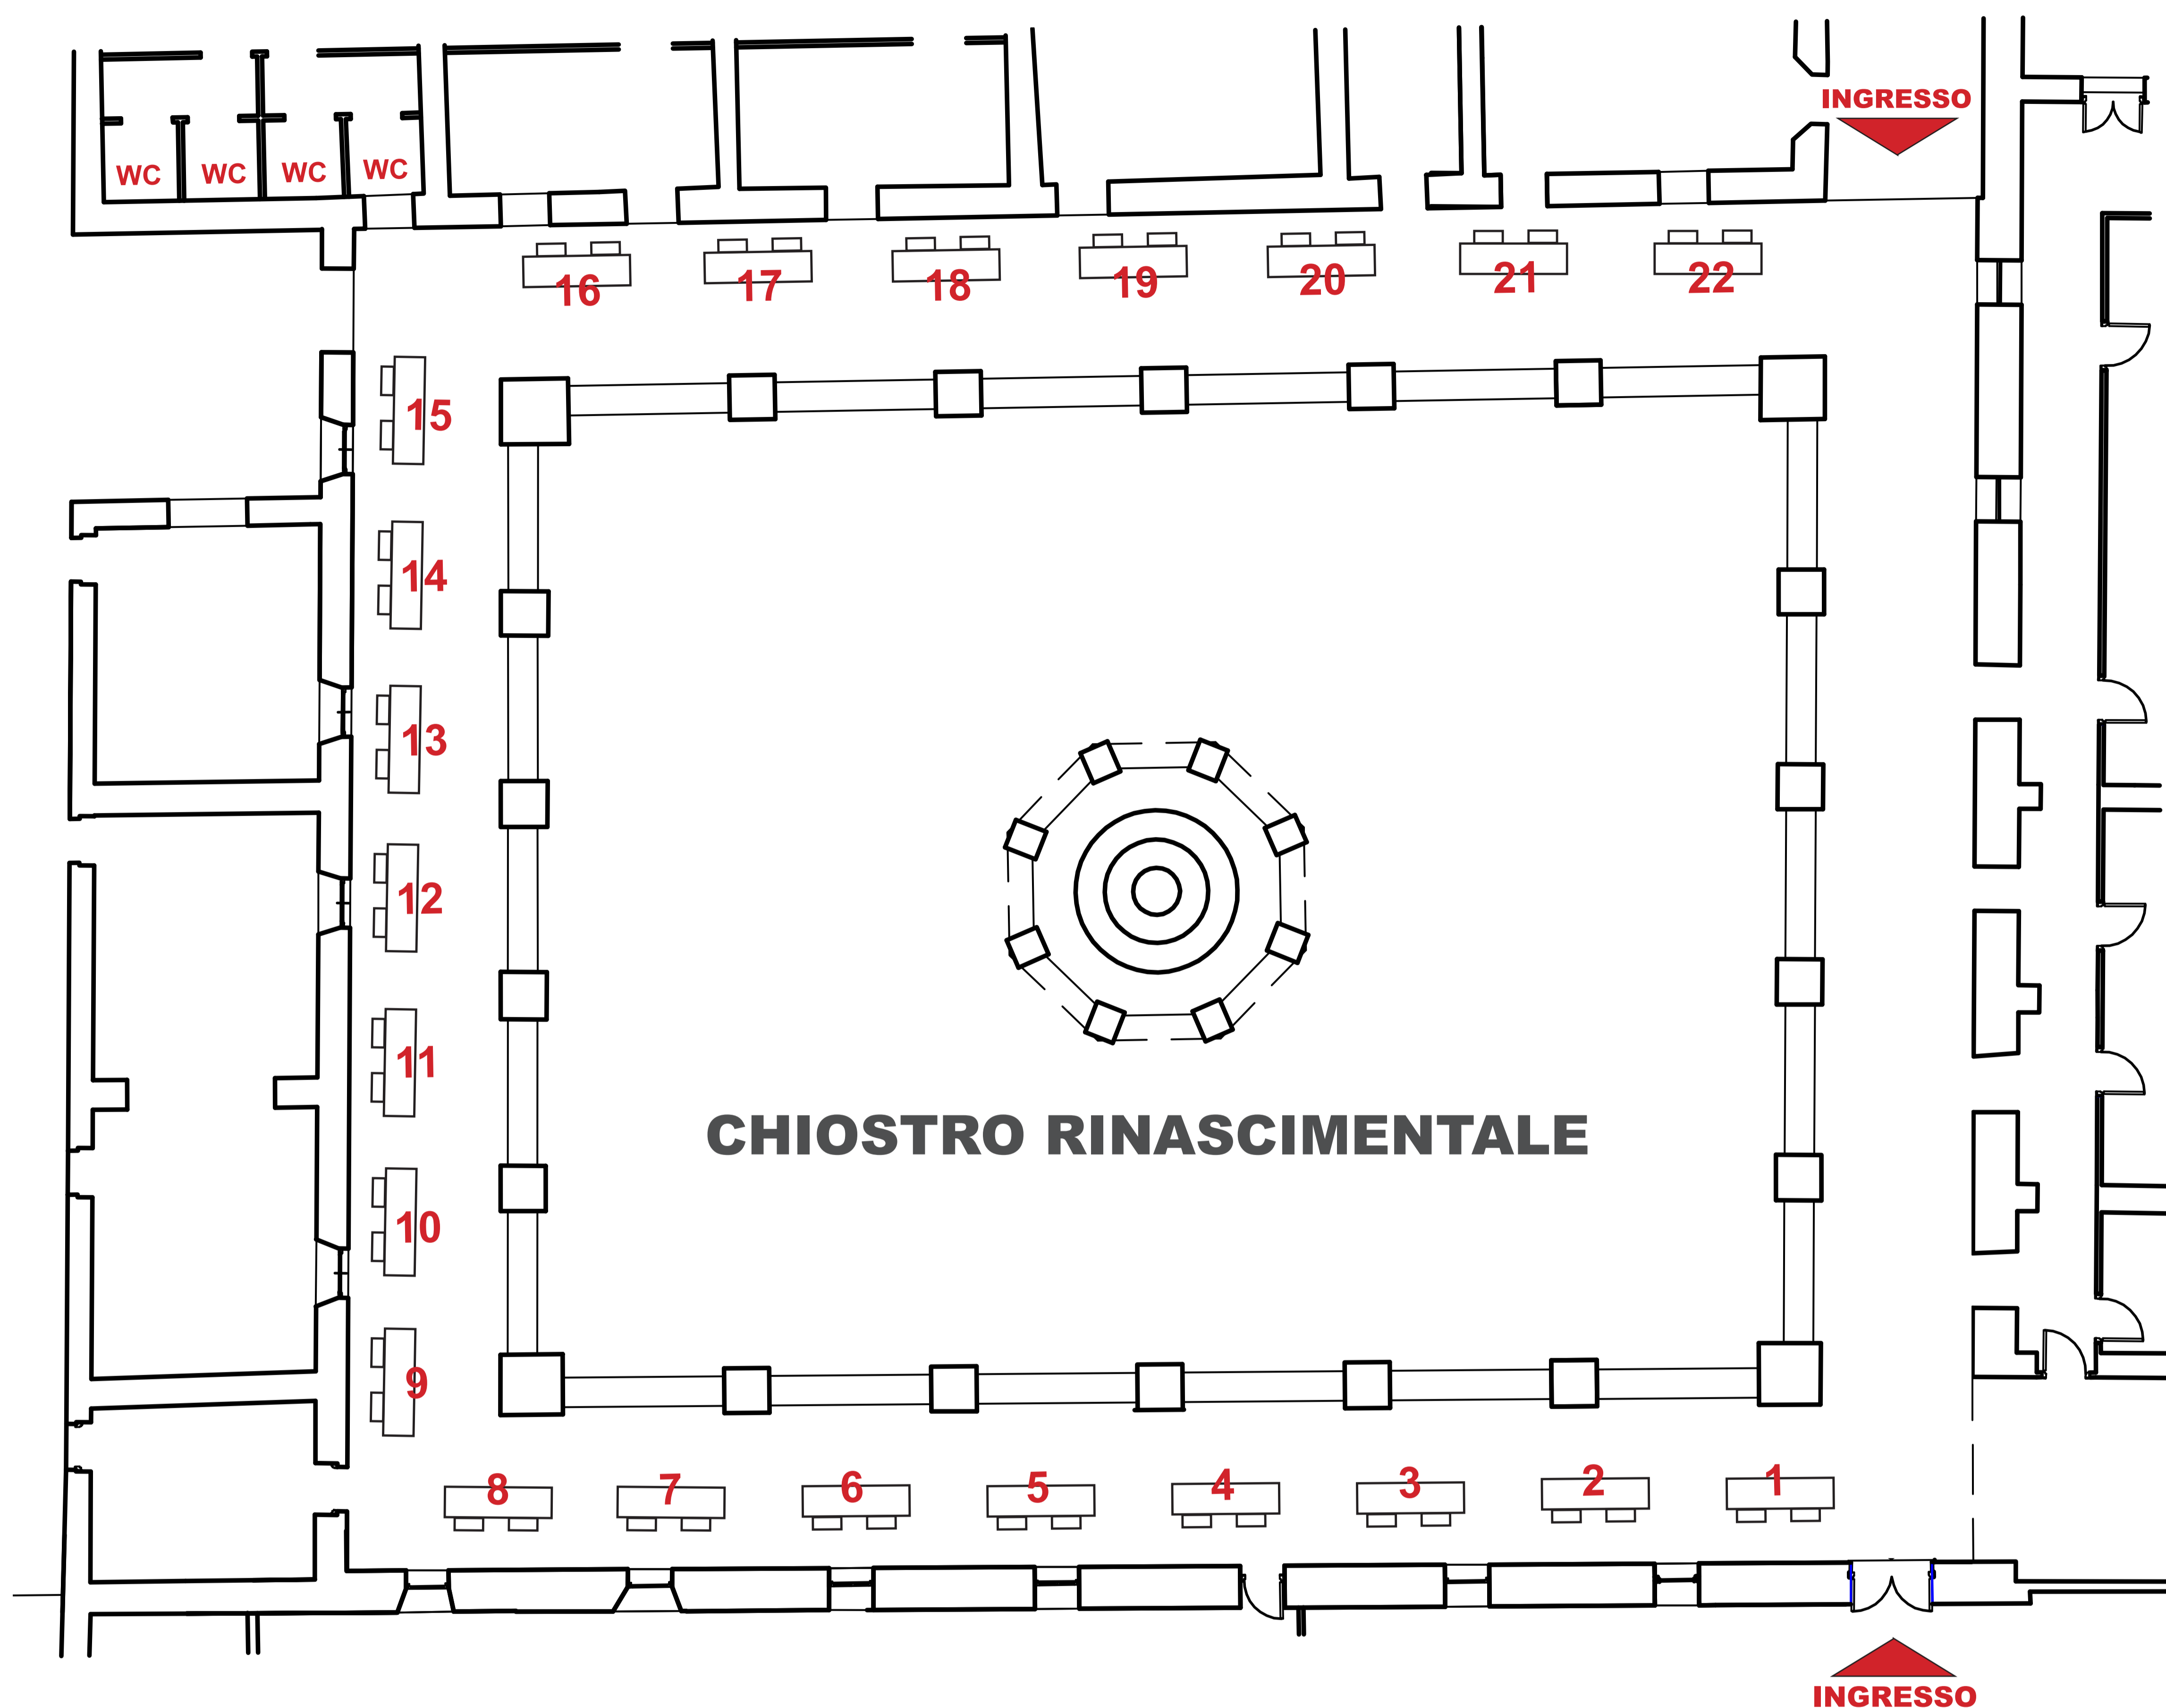

# MAPPA STAND ESPOSITIVI

- |  |   |
|--|---|
| 1. BRUNO CELL S.R.L  | 12. SKYLAB STUDIOS SRL                            |
| 2. Consorzio Pataticolo Alto Viterbese (COPAVIT)                               | 13. TIMAC AGRO ITALIA SPA                         |
| 3. Dedalus Italia SpA  | 14. GAJARDA SRL                                   |
| 4. DND Biotech   | 15. Radio Unitus                                  |
| 5. Enza Zaden Italia   | 16. COIMA REM Srl                                 |
| 6. Great Lengths SPA SB  | 17. ALMAVIVA THE ITALIAN INNOVATION COMPANY S.P.A |
| 7. Istituto Zooprofilattico Sperimentale del Lazio e della Toscana M. Aleandri | 18. BV TECH S.p.A.                                |
| 8. LAV / White Lab S.r.l.  | 19. Sogesid S.p.A.                                |
| 9. A. Locker Spa   | 20. Ente Bilaterale Turismo del Lazio             |
| 10. Altea Consulting SRL   | 21. Spazio Lavoro / Porta Futuro Lazio            |
| 11. PRISMA SPA   | 22. Spin-Off di Ateneo / LAZIO INNOVA S.p.A.      |