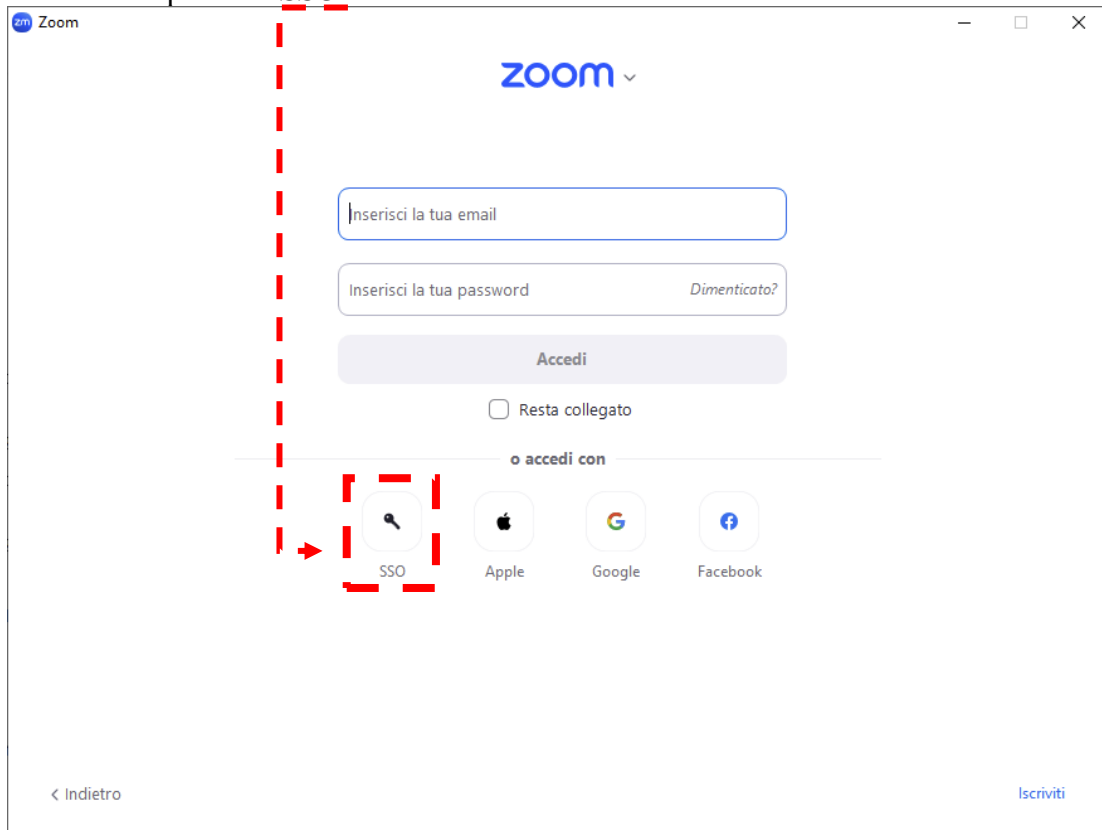

UNIVERSITÀ
DEGLI STUDI DELLA
TUSCIA

45
1979
2024

Installazione e
Accesso
Zoom

Scaricare e installare Zoom

(OPZIONALE per chi non ha ancora il programma installato)

1. Scaricare Zoom dal link <https://zoom.us/download>
2. Installare zoom

Accesso Zoom

3. Cliccare sul pulsante **Accedi**

4. Cliccare sul pulsante **SSO**

5. Inserire **unitus** nel dominio aziendale e cliccare sul pulsante **Continua**

6. Effettuare l'accesso nella schermata nota (la stessa utilizzata per l'accesso al portale studente GOMP)